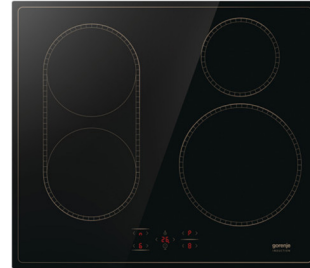

Ugradna indukcijska ploča Gorenje GI6421CLBSC

Šifra: 99991
Kategorija proizvoda: Ugradne ploče
Proizvođač: GORENJE

Cena: **41.861,00** rsd.

Garancija:	2 + 3 godine uz registraciju na sajtu proizvođača
Dubina:	52 cm
Širina:	59,5 cm
Boja:	Crna
Vrsta ploče za kuvanje:	Indukcijska
Visina ugradne ploče za kuvanje:	7 cm
Karakteristike:	- Bridge funkcija - spajanje zona za kuvanje - PowerBoost
Sigurnosni sistem:	- Sigurnosni uređaj - Zaštita za decu - zaključavanje ploče
Način upravljanja:	- Senzorsko upravljanje na dodir - Tajmer
Površina za kuvanje:	- Zona kuvanja napred levo Indukcijska grejna površina - O napred levo (mm) 180 - Snaga zone za kuvanje napred levo 1500 W - 2. snaga zone za kuvanje napred levo 2000 W - Snaga zone za kuvanje napred desno Indukcijska grejna površina - O napred desno (mm) 230 - Snaga zone za kuvanje napred desno 1500 W - 2. snaga zone za kuvanje desno napred 2000 W - Zona za kuvanje nazad levo Indukcijska grejna površina - O levo iza (mm) 180 - Snaga zone za kuvanje nazad levo 1500 W - 2. preostala snaga zone za kuvanje 2000 W - Zone za kuvanje nazad desno Indukcijska grejna površina - O desno iza (mm) 145 - Snaga zone za kuvanje nazad desno 1200 W - 2. snaga zone za kuvanje nazad desno 1600 W