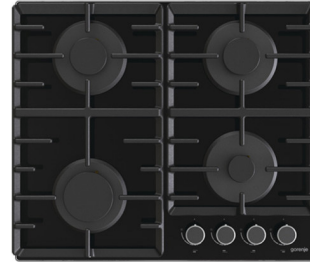

## Ugradna plinska ploča Gorenje GT642AB

Šifra: 90700

Kategorija proizvoda: Ugradne ploče

Proizvođač: GORENJE

Cena: **32.556,00** rsd.

Garancija:	2 + 3 godine uz registraciju na sajtu proizvođača
Dubina:	52 cm
Širina:	60 cm
Boja:	Crna
Vrsta ploče za kuvanje:	Plinska
Visina ugradne ploče za kuvanje:	13,6 cm
Karakteristike:	Zatvorenje mlaznice za gas - G30/G31-28-30/37 propan butan Vrsta plina - G20/20 prirodni gas SimpleOff program timer - Da Uređaj za paljenje - Jednoručno električno paljenje plinskih gorionika na ploči za kuvanje
Tehnički podaci:	Total gas power 7650 W Širina proizvoda 600 mm Visina proizvoda 136 mm Dubina proizvoda 520 mm Širina za ugradnju minimalno 560 mm Visina za ugradnju minimalno 100 mm Dubina za ugradnju minimalno 490 mm Širina pakovanog proizvoda 680 mm Visina pakovanog proizvoda 157 mm Dubina pakovanog proizvoda 600 mm Napon 220-240 V Priključna snaga 5 W
Površina za kuvanje:	Vrsta rešetke za plin Liveno gvožđe Zona kuvanja napred levo Veliki gorionik O napred levo (mm) 98,5 Snaga zone za kuvanje napred levo 3000 W Snaga zone za kuvanje napred desno Mali gorionik O napred desno (mm) 53,7 Snaga zone za kuvanje napred desno 1050 W Zona za kuvanje nazad levo - Standardni gorionik O levo iza (mm) 73,5 Snaga zone za kuvanje nazad levo 1800 W Zona za kuvanje nazad desno - Standardni gorionik O desno iza (mm) 73,5 Snaga zone za kuvanje nazad desno 1050 W