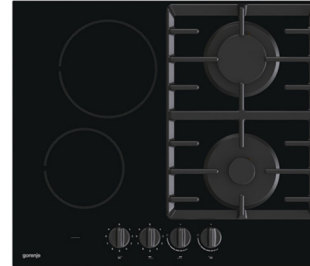

## Ugradna kombinovana ploča Gorenje GCE691BSC

Šifra: 90618

Kategorija proizvoda: Ugradne ploče

Proizvođač: GORENJE

Cena: **34.079,00** rsd.

Garancija:	2 + 3 godine uz registraciju na sajtu proizvođača
Dubina:	52 cm
Širina:	60 cm
Boja:	Crna
Vrsta ploče za kuvanje:	Kombinovana
Visina ugradne ploče za kuvanje:	12,2 cm
Tehnički podaci:	Priključna snaga 3 kW Total gas power 4050 W Širina proizvoda 600 mm Visina proizvoda 132 mm Dubina proizvoda 522 mm Širina za ugradnju minimalno 560 mm Visina za ugradnju minimalno 100 mm Dubina za ugradnju minimalno 490 mm Širina pakovanog proizvoda 680 mm Visina pakovanog proizvoda 157 mm Dubina pakovanog proizvoda 600 mm Napon 220-240 V Priključna snaga 3000 W
Površina za kuvanje:	Vrsta rešetke za plin Liveno gvožđe Zona kuvanja napred levo - Brzi highlight grejač O napred levo (mm) 145 MM Snaga zone za kuvanje napred levo 1200 W Snaga zone za kuvanje napred desno Mali gorionik O napred desno (mm) 145 Snaga zone za kuvanje napred desno 1050 W Zona za kuvanje nazad levo Brzi highlight grejač O levo iza (mm) 180 MM Snaga zone za kuvanje nazad levo 1800 W Zone za kuvanje nazad desno Veliki gorionik O desno iza (mm) 180 Snaga zone za kuvanje nazad desno 3000 W