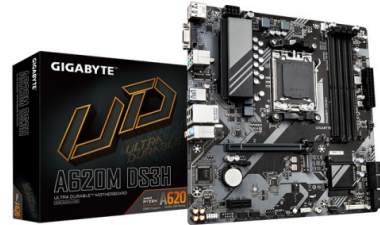

GIGABYTE A620M DS3H rev. 1.0

Šifra: 86326

Kategorija proizvoda: Matične ploče

Proizvođač: GIGABYTE

Cena: **13.407,00** rsd.

Audio	Broj kanala:	8 (7.1)
	Model:	Realtek
Fizičke karakteristike	Format:	microATX
	Dimenzije:	244mm x 244mm
Memorija	Tip memorije:	DDR5
	Memorijski slotovi:	4
	Podržane memorije:	6.000MTs (O.C.), 6.400MTs (O.C.), 6.200MTs (O.C.), 5.200MTs, 4.800MTs, 5.600MTs (O.C.), 4.400MTs (O.C.)
Mreža	Žična mreža (LAN):	1000Base-T (Gigabit)
	Model:	Realtek
Osnovne karakteristike	Procesorsko ležište (socket):	AMD AM5
	Čipset:	AMD A620
Priključci na zadnjem panelu	DisplayPort priključci:	1x DisplayPort
	HDMI priključci:	1
	PS2:	1 (tastatura ili miš)
Reklamacioni period	Reklamacioni period:	36 meseci
	Reklamacioni period:	36 meseci
Skladišni interfejs	SATA priključci (ukupno):	4
	SATA priključci:	SATA III 6Gbps
	Ostali skladišni interfejs:	1x M.2
Slotovi	PCI Express x16 slot:	1x PCI Express 4.0 (x16 mode)
	PCI Express x1 slot:	11x PCI Express 3.0
Unutrašnji priključci	Naponski priključci:	1 x 24 pin ATX Power Connector, 1 x 8-pin ATX 12V power connector
	USB 3.2:	1 x Gen 1 header
	USB 2.0:	1