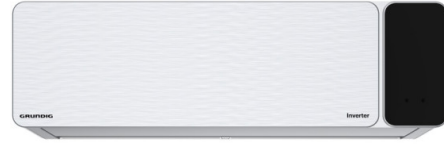

**GRUNDIG GEEPDH 180 GEEPDH 181 Inverter**  
klima uređajŠifra: 86051  
Kategorija proizvoda: Klima uređaji  
Proizvođač: GRUNDIG**Cena: 84.153,00** rsd.

Energetska efikasnost	Energetska klasa:	A++ (po prethodnoj klasifikaciji)
Fizičke karakteristike	Boja:	Srebrna
	Visina unutrašnje jedinice:	319mm
	Širina unutrašnje jedinice:	1.025mm
Karakteristike	Kapacitet hlađenja (Btuh):	21.150 Btuh
	Kapacitet grejanja (Btuh):	21.150 Btuh
	Kapacitet hlađenja (W):	6.200 W
Ostale karakteristike	Dodatne funkcije:	LED ekran, Automatska kontrola temperature, Jet Heat, Jet Cool, Hotstart, Automatsko usmeravanje vazduha, Tajmer, Funkcija odmrzavanja, Wifi APP kontrola, "Zonefollow" Function, AutoChangeover, Filter sa aktivnim ugljem, Standby mode, Funkcija automatskog čišćenja, Funkcija samočišćenja, Funkcija ovlaživanja
	Koeficijent energetske efikasnosti (EER):	8.5
	Koeficijent performansi (COP):	4.6
Reklamacioni period	Reklamacioni period:	24 meseca
	Reklamacioni period:	24 meseca
Tip	Tip klima uređaja:	Inverter
	Vrsta sistema:	Split