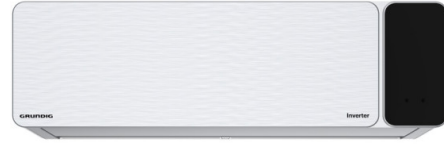

GRUNDIG GEEPDH 120 GEEPDH 121 Inverter
klima uređajŠifra: 86050
Kategorija proizvoda: Klima uređaji
Proizvođač: GRUNDIG**Cena: 53.220,00** rsd.

Energetska efikasnost	Energetska klasa:	A++ (po prethodnoj klasifikaciji)
Fizičke karakteristike	Boja:	Srebrna
	Visina unutrašnje jedinice:	275mm
	Širina unutrašnje jedinice:	805mm
Karakteristike	Kapacitet hlađenja (Btuh):	12.000 Btuh
	Kapacitet grejanja (Btuh):	13.650 Btuh
	Kapacitet hlađenja (W):	3.800W
Ostale karakteristike	Dodatne funkcije:	LED ekran, Automatska kontrola temperature, Jet Heat, Jet Cool, Hotstart, Automatsko usmeravanje vazduha, Tajmer, Funkcija odmrzavanja, Wifi APP kontrola, "Zonefollow" Function, AutoChangeover, Filter sa aktivnim ugljem, Standby mode, Funkcija automatskog čišćenja, Funkcija samočišćenja, Funkcija ovlaživanja
	Koeficijent energetske efikasnosti (EER):	8.5
	Koeficijent performansi (COP):	4.6
Reklamacioni period	Reklamacioni period:	24 meseca
	Reklamacioni period:	24 meseca
Tip	Tip klima uređaja:	Inverter
	Vrsta sistema:	Split