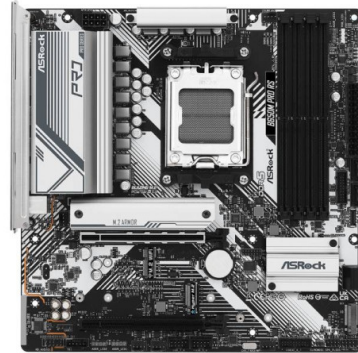

ASROCK B650M PRO RS matična ploča

Šifra: 74900

Kategorija proizvoda: Matične ploče

Proizvođač: ASRock

Cena: 18.395,00 rsd.

Audio	Broj kanala:	8 (7.1)
	Napomena:	Nahimic Audio
Fizičke karakteristike	Format:	microATX
	Dimenzije:	244mm x 244mm
	Fiksirajući otvori:	8
Memorija	Tip memorije:	DDR5
	Memorijski slotovi:	4
	Podržane memorije:	Podržava DDR5 memorije do 6.000MHz+ (O.C.)
Mreža	Žična mreža (LAN):	2.5GBase-T (Gigabit)
	Model:	Dragon RTL8125BG
Osnovne karakteristike	Procesorsko ležište (socket):	AMD AM5
	Čipset:	AMD B650
	Grafika:	Upotreba grafike iz procesora
Ostale karakteristike	Podržane tehnologije:	ASRock Polychrome SYNC, ASRock EZ Mode
Priključci na zadnjem panelu	DisplayPort priključci:	1x DisplayPort 1.4
	HDMI priključci:	1
	Ukupno USB priključaka:	8
Reklamacioni period	Reklamacioni period:	36 meseci
Skladišni interfejs	SATA priključci (ukupno):	4
	SATA priključci:	SATA III 6Gbps
	Ostali skladišni interfejs:	1 x Hyper M.2 Socket (M2_2)
Slotovi	PCI Express x16 slot:	1x PCI Express 3.0, 1x PCI Express 4.0
	PCI slot:	2
	Ostali slotovi:	4x SATA III, 3x M.2 slot