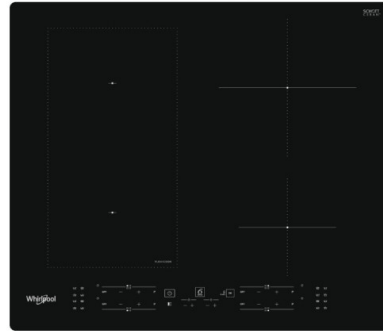

WHIRLPOOL WL B3360 NE indukcijska ploča

Šifra: 64753
Kategorija proizvoda: Ugradne ploče
Proizvođač: WHIRLPOOL

Cena: **39.957,00** rsd.

Fizičke karakteristike	Boja:	Crna
	Visina:	5.4cm
	Širina:	59cm
Karakteristike ploče za kuvanje	Broj grejnih zona:	4
	Dodatne funkcije:	Child lock, Topljenje - održava trajno nisku temperaturu
Osnovne karakteristike	Tip:	Ugradna ploča
	Tip ploče:	Indukciona staklo-keramička ploča
Reklamacioni period	Reklamacioni period:	24 meseca