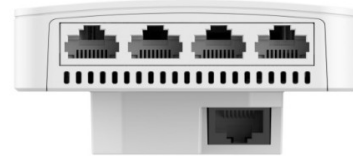

Reyee Wall-mounted Access Point RG-RAP1200(P) AC1300 Wi-Fi 5 Dual-Band Gigabit Indoor

Šifra: 57134

Kategorija proizvoda: Access Point

Proizvođač: REYEE

Cena: **11.852,00** rsd.

| | |
|---------------------------|---|
| WiFi frekvencija: | Dual Band |
| Vrsta antene: | Interna |
| Izmenjiva antena: | Ne |
| PoE In: | 802.3at PoE |
| Broj LAN Portova: | 5 |
| Vrsta LAN Portova (Mbit): | 1000 |
| PoE In: | 802.3at PoE |
| Radna temperatura: | 0°C~40°C |
| Interfejs: | 5 x 10/100/1000M Base-T |
| WiFi brzina: | 2.4 GHz - 400 Mbps 5 GHz - 867 Mbps |
| Broj antena: | Built-in Antenna (2.4 GHz 2 dBi, 5 GHz 2 dBi) |
| Jačina signala: | 18 dBm |
| Broj korisnika: | 110 |
| PoE Out: | 802.3af PoE |
| PoE Out: | 802.3af PoE |
| Napajanje: | PoE (802.3af/at) |
| Dimenzije: | 126 x 86 x 46.3 mm |
| Težina: | 240 g |
| Link: | Stranica proizvođača |