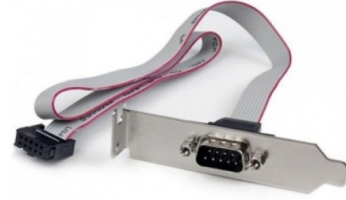

Bracket Serial DB9 Linkom

Šifra: 4838
Kategorija proizvoda: Adapteri
Proizvođač: LINKOM

Cena: **168,00** rsd.

Tip:	Bracket
Konektori:	Konektor 1:DB9- muški konektor na metalnom nosaču.Konektor 2:IDC-10pin (ženski) unutrašnji ravan kabl za povezivanje na matičnu ploču.