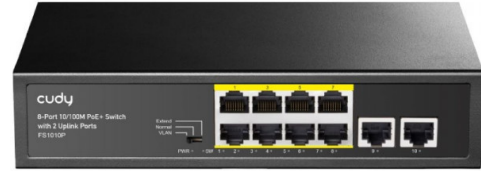

## CUDY FS1010P 8-Port 10100M PoE+ Switch with 2 Uplink Ports

Šifra: 27659  
Kategorija proizvoda: Switch uređaji  
Proizvođač: CUDY

Cena: **4.247,00** rsd.

Dodatne funkcije	PoE: Dodatne funkcije: Ostalo:	PoE LED indikator VLAN, Wi-Fi, VoIP, CCTV
Fizičke karakteristike	Dimenzije: Masa: Boja:	220mm x 150mm x 44mm 1kg Crna
MAC adrese	Tabela: Automatsko učenje: Ostalo:	8k Da Automatsko ažuriranje
Memorija	Bafer:	2Mbit
Mreža	Standardi: Protok: Forwarding:	IEEE 802.3af, IEEE 802.3at 10100Mbps Store-and-forward, 1.488kpps
Osnovne karakteristike	Tip:	Switch
Priključci pozadi	RJ-45: Ostali priključci:	8 (10100Mbps) 2x Uplink port
Reklamacioni period	Reklamacioni period:	24 meseca
Zaštita	Ostalo:	Surge Protection ±4KV