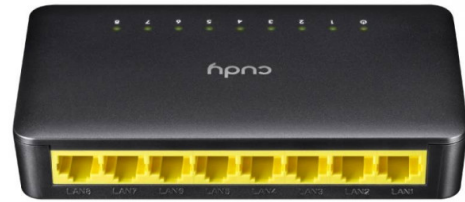

## CUDY GS108D 5port Gigabitni switch

Šifra: 27656

Kategorija proizvoda: Switch uređaji

Proizvođač: CUDY

**Cena: 2.248,00** rsd.

Dodatne funkcije	Ostalo:	30W maksimum po portu
Fizičke karakteristike	Dimenzije:	150mm x 90mm x 27mm
	Masa:	155g
	Boja:	Crna
MAC adrese	Tabela:	2k
	Automatsko učenje:	Da
	Automatsko zastarivanje:	Da
Mreža	Standardi:	IEEE 802.3x, IEEE 802.3u
	Protokoli:	CD, CSMA
	Protok:	101001000Mbps
Osnovne karakteristike	Tip:	Switch
Priključci pozadi	RJ-45:	8 (101001000Mbps)
Reklamacioni period	Reklamacioni period:	24 meseca