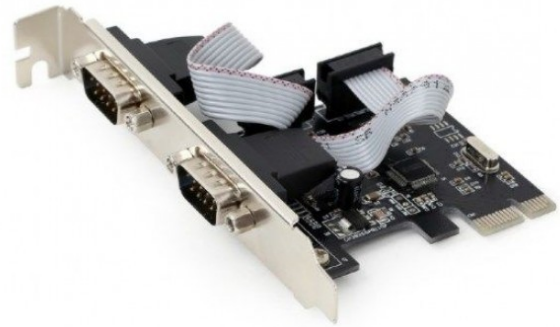

## Kontroler PCI-E Gembird SPC-22 2x Serial port

Šifra: 2653

Kategorija proizvoda: Mrežne kartice

Proizvođač: GEMBIRD

Cena: **2.094,00** rsd.

Pružna 2 brza serijska porta na bilo koji računar sa najmanje jednim slobodnim PCI-Ekspres slotom

-PCI-Ekspres 2 serijska RS-232 porta dodatna kartica

-Visoka brzina prenosa podataka do 2 Mbps

Čipset: VCH382

Standardno: PCI-Ekspres rev. 1.1

IRK i I/O adresa dodeljena BIOS-om

Brzina prenosa: 50bps...16Mbps

RS-232 DB9 signali: TxD, RxD, RTS, CTS, DTR, DSR, DCD, GND

Dodatni mali nosač

Dimenzije: 67x120x20mm

Neto težina: 80g

Sistemske zahteve

Windows 7/8/10 (x86 / x64)