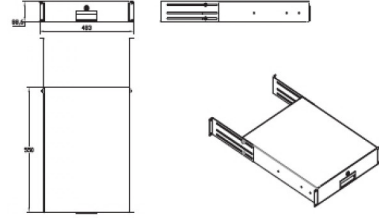

SAFEWELL SWADRAWER-550

Šifra: 22799
Kategorija proizvoda: Dodatna oprema za server
Proizvođač: SAFEWELL

Cena: **2.435,00** rsd.

Tip:	HDMI spliter
Opis:	HDMI x 9 (1x ulaz, 8x izlaz) Podrzava 3D, Podrzava FULL HD
Razno:	{"url":"","title":"","target":""}
Boja:	Crna
Vrsta:	Polica
Materijal:	SPCC
Nosivost:	20kg
Napomena:	Četiri rupe za montažu fiksne police
Link:	Stranica proizvođača
Dimenzije:	483x550x89mm
Ostalo:	Klizna polica za rack orman 800mm