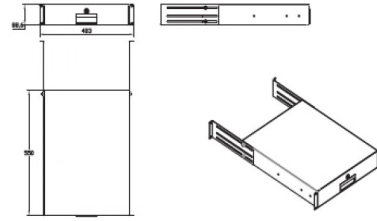

SAFEWELL SWADRAWER-650

Šifra: 22798
Kategorija proizvoda: Dodatna oprema za server
Proizvođač: SAFEWELL

Cena: **2.760,00** rsd.

Boja:	Crna
Vrsta:	Polica
Materijal:	SPCC
Nosivost:	20kg
Napomena:	Četiri rupe za montažu fiksne police
Link:	Stranica proizvođača
Dimenzije:	483x650x89 mm
Ostalo:	Klizna polica za rack orman 1000mm