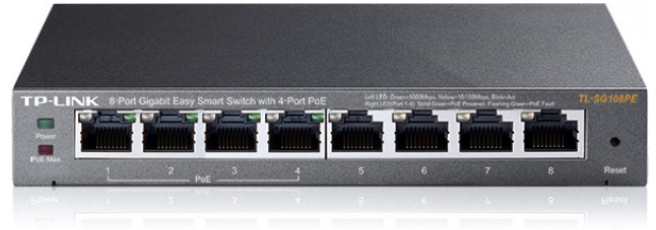

Svič smart 101001000 8-port TP-Link TL-SG108PE4 PoE

Šifra: 21339

Kategorija proizvoda: Switch uređaji

Proizvođač: TP-LINK

Cena: **10.677,00** rsd.

Portovi i interfejsi

Broj osnovnih RJ-45 portova Ethernet komutatora

8

Tip osnovnih RJ-45 portova Ethernet komutatora

Gigabit Ethernet (10/100/1000)

Mreža

Mrežni standard

IEEE 802.1Q, IEEE 802.1p, IEEE 802.3ab, IEEE 802.3i, IEEE 802.3u, IEEE 802.3x

Podrška za 10G

Preslikavanje portova