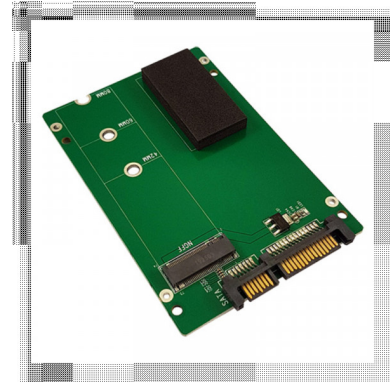

Adapter Sata to M.2 LC-ADA-M2-NB-SATA

Šifra: 18530

Kategorija proizvoda: Ostale komponente

Proizvođač: LC POWER

Cena: **1.679,00** rsd.

Tip:	SATA na M.2
Opisi:	Kartica pretvarača sa SATA (2,5 " 6,35 cm) na M.2 (NGFF SATA). Veza sa računarom SATA III Korištenjem kartice pretvarača moguće je zameniti stare hard diskove u prenosnicima i računarima. SSD tip: 806042 x 22 mm M.2 Interni interfejs: M.2 (SATA) NGFF B-taster Dimenzije : 98 x 66 x 11 mm