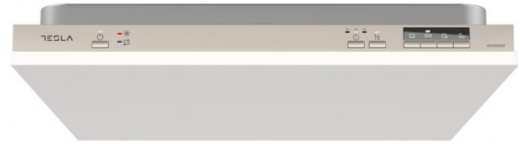

Sudomašina TESLA WD661MX
samostojećaA++12
kompleta84,5x59,8x60cminox' ('WD661MX')

Šifra: 14779

Kategorija proizvoda: Mašine za pranje sudova
Proizvođač: TESLA

Cena: 34.614,00 rsd.

| | |
|---|-------------|
| Tip uređaja: | Samostojeća |
| Kapacitet - broj standardnih setova posuđa: | 12 |
| Širina cm: | 60 |
| Broj programa: | 7 |
| Broj temperatura: | 8 |
| Klasa energetske efikasnosti: | E |
| Klasa pranja: | A |
| Klasa sušenja: | A |
| Komandna tabla: | Displej |
| Odloženi start: | 0-24 h |
| Visina cm: | 84.5 |
| Dubina cm: | 59.8 |
| Nivo buke - pranje (dB): | 49 |
| Boja: | Inox |
| Garancija: | 5G |