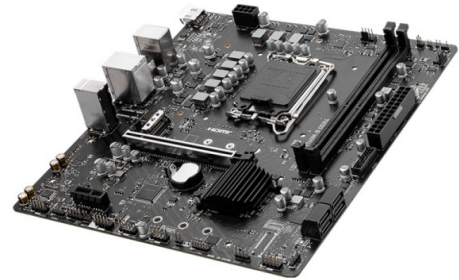

## MSI PRO B760M-B DDR4 matična ploča

Šifra: 130501

Kategorija proizvoda: Matične ploče

Proizvođač: MSI

**Cena: 12.270,00** rsd.

Audio	Broj kanala:	8 (7.1)
	Model:	Realtek ALC897 Codec
Fizičke karakteristike	Format:	microATX
	Dimenzije:	243.84mm x 220mm
Memorija	Tip memorije:	DDR4
	Memorijski slotovi:	2
	Podržane memorije:	2.133Mhz, 3.333Mhz (O.C.), 2.400Mhz, 3.600Mhz (O.C.), 3.733Mhz (O.C.), 3.466Mhz (O.C.), 3.400Mhz (O.C.), 4.000Mhz (O.C.), 2.666MHz, 4.266Mhz (O.C.), 4.400Mhz (O.C.), 4.200Mhz (O.C.), 2.933MHz, 4.600Mhz (O.C.), 4.800Mhz (O.C.), 3.200MHz, 3.800Mhz (O.C.), 3.733MHz
Mreža	Žična mreža (LAN):	2.5GBase-T (Gigabit)
	Model:	Realtek RTL8125B
Osnovne karakteristike	Procesorsko ležište (socket):	Intel 1700
	Čipset:	Intel B760
Ostale karakteristike	Podržane tehnologije:	EZ setting
Priključci na zadnjem panelu	Broj HDMI priključaka:	1
	HDMI priključci:	1x HDMI 2.1
	PS2:	1 (tastatura ili miš)
Reklamacioni period	Reklamacioni period:	36 meseci
Skladišni interfejs	SATA priključci (ukupno):	4
	SATA priključci:	SATA III 6Gbps
	Broj M.2 slotova:	1
Slotovi	PCI Express x16 slot:	1x PCI Express 4.0
	PCI Express x1 slot:	1x PCI Express 4.0