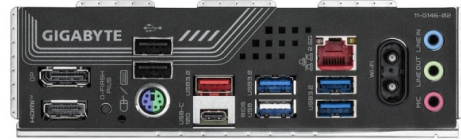

GIGABYTE B850 GAMING X WIFI 6E rev. 1.0 matična ploča

Šifra: 129286
Kategorija proizvoda: Matične ploče
Proizvođač: GIGABYTE

Cena: **31.835,00** rsd.

Audio	Broj kanala:	8 (7.1)
	Model:	Realtek
Fizičke karakteristike	Format:	ATX
	Dimenzije:	305mm x 244mm
Memorija	Tip memorije:	DDR5
	Memorijski slotovi:	4
	Podržane memorije:	6.000MTs (O.C.), 7.200MTs (O.C.), 7.000MTs (O.C.), 6.800MTs (O.C.), 6.600MTs (O.C.), 6.400MTs (O.C.), 6.200MTs (O.C.), 5.200MTs, 4.800MTs, 7.600MTs (O.C.), 5.600MTs (O.C.), 8.000MTs (O.C.), 7.800MTs (O.C.), 8.200MTs (O.C.), 5.800MTs (O.C.), 4.400MTs, 7.400MTs (O.C.), 7.950MTs (O.C), 7.900MTs (O.C)
Mreža	Žična mreža (LAN):	2.5GBase-T (Gigabit)
	Model:	Realtek
	Wi-Fi:	Da
Osnovne karakteristike	Procesorsko ležište (socket):	AMD AM5
	Čipset:	AMD B850
Ostale karakteristike	Podržane tehnologije:	Q-Flash Plus, UEFI Bios
Priključci na zadnjem panelu	Broj DisplayPort priključaka:	1
	DisplayPort priključci:	1x DisplayPort 1.4
	Broj HDMI priključaka:	1
Reklamacioni period	Reklamacioni period:	36 meseci
Skladišni interfejs	SATA priključci (ukupno):	4
	SATA priključci:	SATA III 6Gbps
	Broj M.2 slotova:	3
Slotovi	PCI Express x16 slot:	1x PCI Express 5.0 (x16 mode), 2x PCI Express 3.0 (x1 mode)