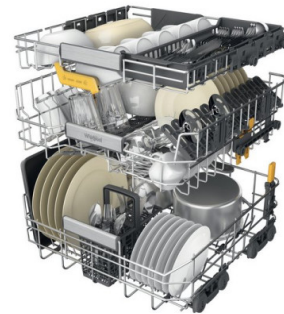

**WHIRLPOOL W8I HT40 T mašina za pranje sudova  
- 60cm**Šifra: 129138  
Kategorija proizvoda: Mašine za pranje sudova  
Proizvođač: WHIRLPOOL**Cena: 84.242,00** rsd.

Fizičke karakteristike	Boja:	Inox
	Visina:	82cm
	Širina:	59.8cm
Karakteristike	Tip:	Ugradna mašina za pranje sudova
	Konstrukcija:	Potpuno ugradna
	Energetska klasa:	C
Ostalo	Dodatne funkcije:	Elektronska kontrola, Automatsko otvaranje vrata, Odložen start (0-24h), LED displej
	Performanse sušenja:	Statično sušenje
	Podržane tehnologije:	6th SENSE tehnologija
Programi za pranje sudova	Programi:	Pretpranje, Eco program 50°C, Intenzivni program 65°C, Brzi program, Program za staklo, Kratki program, Self Clean, Program mešovito 55°C
Reklamacioni period	Reklamacioni period:	24 meseca