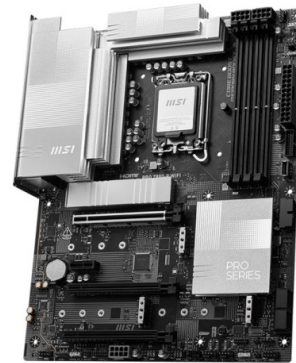

MSI PRO Z890-P WIFI matična ploča

Šifra: 124135

Kategorija proizvoda: Matične ploče

Proizvođač: MSI

Cena: 36.019,00 rsd.

Audio	Broj kanala:	8 (7.1)
	Model:	Realtek ALC897 Codec
Fizičke karakteristike	Format:	ATX
	Dimenzije:	304.8mm x 243.84mm
	Pakovanje:	2x SATA kabl, 1x Wi-Fi antena
Memorija	Tip memorije:	DDR5
	Memorijski slotovi:	4
	Podržane memorije:	9.200MTs (O.C.)
Mreža	Žična mreža (LAN):	5GBase-T (Gigabit)
	Model:	Realtek RTL8126
	Wi-Fi:	Da
Osnovne karakteristike	Procesorsko ležište (socket):	Intel 1851
	Čipset:	Intel Z890
Priključci na zadnjem panelu	Thunderbolt:	1x Thunderbolt 4
	Broj DisplayPort priključaka:	1
	DisplayPort priključci:	1x DisplayPort 1.4, Da preko Thunderbolta
Reklamacioni period	Reklamacioni period:	36 meseci
Skladišni interfejs	SATA priključci (ukupno):	4
	SATA priključci:	SATA III 6Gbps
	Broj M.2 slotova:	4
Slotovi	PCI Express x16 slot:	1x PCI Express 5.0 (x16 mode), 2x PCI Express 4.0 (x4 mode)
	PCI Express x1 slot:	1x PCI Express 4.0
	PCI slot:	4
Unutrašnji priključci	Naponski priključci:	1x 8 pin 12V Power Connector, 1 x 24 pin Main Power connector, 2x 8-pin +12V CPU Power connectors
	USB 3.2:	1 (podrška za 1 USB 3.2 Gen 2x2 Tip C porta), 4 (Tip A) Gen1
	USB 2.0:	4