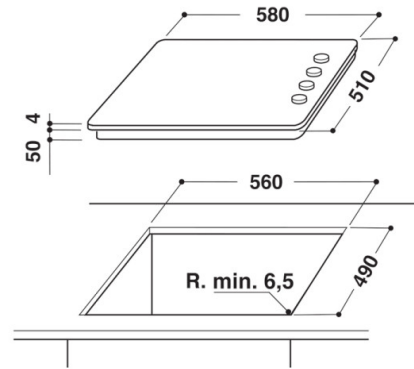

WHIRLPOOL AKM 9010NE Ugradna ploča

Šifra: 122826
Kategorija proizvoda: Ugradne ploče
Proizvođač: WHIRLPOOL

Cena: **26.324,00** rsd.

Fizičke karakteristike	Boja:	Crna
	Visina:	4cm
	Širina:	56cm
Karakteristike ploče za kuvanje	Broj grejnih zona:	4
	Dodatne funkcije:	Mehaničke komande
Osnovne karakteristike	Tip ploče:	Staklo-keramička ploča
Reklamacioni period	Napomena:	Pravo na 5 godina garancije ostvaruje se isključivo registracijom na sajtu: https://www.garancija.eu
	Reklamacioni period:	24 meseca