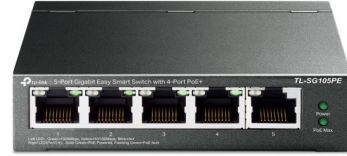

LAN Switch TP-LINK TL-SG105PE 5port
101001000Mbps4PoEMetal

Šifra: 119273
Kategorija proizvoda: Switch uređaji
Proizvođač: TP-LINK

Cena: **7.113,00** rsd.

5-portni Gigabit Easi Smart Switch sa 4-portnim PoE+
5-portni Gigabit Easi pametni prekidač sa 4-porta PoE+, 4x Gigabit PoE+ portova, 1x Gigabitni portovi koji nisu PoE, 802.3at/af, 65 V PoE napajanje, čelično kucište za desktop, PoE automatski oporavak, MTU/Port/Tag -bazirani VLAN, KoS, IGMP snooping, Veb/Utiliti upravljanje, Plug and Plai.

Karakteristike:

Pet 10/100/1000Mbps RJ45 portova

Opremljen sa četiri 802.3af/at PoE+ porta sa do 30V za svaki port, podaci i snaga se mogu preneti na jedan kabl

Podržava PoE snagu do 65 V za sve PoE portove

Naziv proizvoda 5-portni Gigabit Easi Smart Switch sa 4-portnim PoE+

Naziv brenda TP-Link

Proizvod # TL-SG105PE

Kocka 40,5 cu in

Dužina 3,90 in

Širina 3,90 in

Visina 1,00 in

Klasa IEEE 802.3at/af/bt