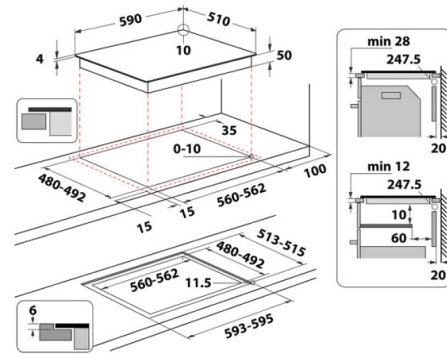

WHIRLPOOL WL S7260 NE Indukcijska ploča

Šifra: 119105
 Kategorija proizvoda: Ugradne ploče
 Proizvođač: WHIRLPOOL

Cena: **42.044,00** rsd.

Fizičke karakteristike	Boja:	Bela
	Visina:	5.4cm
	Širina:	59cm
Karakteristike ploče za kuvanje	Broj grejnih zona:	4
	Dodatne funkcije:	Child lock, Topljenje - održava trajno nisku temperaturu
Osnovne karakteristike	Tip ploče:	Indukciona staklo-keramička ploča
Reklamacioni period	Napomena:	Pravo na 5 godina garancije ostvaruje se isključivo registracijom na sajtu: https://www.garancija.eu
	Reklamacioni period:	24 meseca