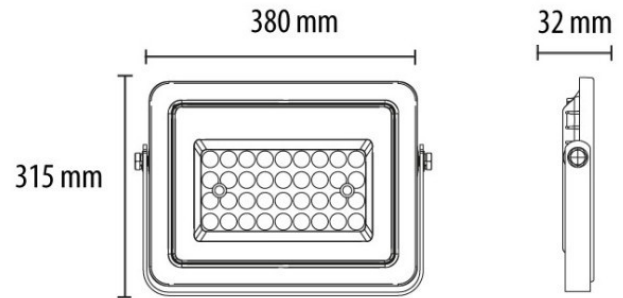

LED reflektor SMD 200W/220VAC, 6500K, crni,
PROSTO

Šifra: 118779
Kategorija proizvoda: Reflektori
Proizvođač: PROSTO

Cena: **5.247,00** rsd.

LED reflektor PROSTO

Upotrebom ovog reflektora postiže se velika ušteda električne energije

Odlikuje ga dug radni vek i otpornost na vremenske uslove

Tanak dizajn, jednostavan za montažu

Namenjen za osvetljenje dvorišta kuća ili zgrada, magacina, itd.

Tip Pasivni reflektor

Napajanje 220-240 V~

Snaga 200 W

Struja 1000 mA

Boja svetlosti Dnevna svetlost

Temperatura svetlosti 6500 K

Jačina svetlosti 16800 lm

Broj LED dioda 216

Tip diode SMD 2835

PIR senzor Ne

Montaža Zidna

Ugao osvetljenja 120°

CRI vrednost 80 Ra

Vreme zagrevanja Potrošnja 200 kWh / 1000 h

Radni vek 36000 h

Broj uklj. / isklj. 18000

Dimabilnost Ne

Materijal kućišta Metal

Boja kućišta Crna

IP zaštita IP65

Radna temperatura -40°C do +50°C

Masa 2.3 kg

Dimenzije 380x315x32 mm

Ostale napomene Broj uključenja utiče na radni vek