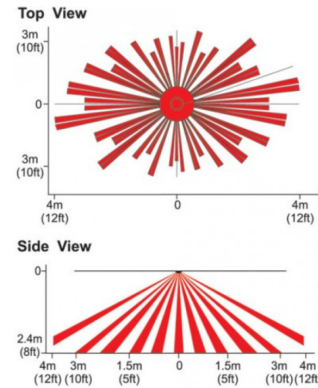

Paradx Alarm DG467, Senzor BUS Paradome 360

Šifra: 118761

Kategorija proizvoda: Alarmni sistemi PARADOX

Proizvođač: PARADOX

Cena: **5.128,00** rsd.

360° Detektor Pokreta za Plafonsku Montažu - DG467

- Digitalni Detektor Pokreta
- Senzor sa Dualnom Optikom
- Pokrivenost 7 × 6 m (24 × 20 ft.) na visini od 2.4 m (8 ft.); 11 × 6 m (35 × 20 ft.) na visini od 3.7 m (12 ft.)
- Ugao pokrivanja od 360°
- Tranzistorski prekidački element i Tamper prekidač
- 2 režima rada (adresabilni za EVO i relejni konvencionalni rad)
- Patentirana Digitalna Detekcija Pokreta (bez analognih kola)
- Patentirana Impulsna Automatska Obrada Signala
- Algoritam programa - "DIGITALNI ŠTIT" za odbacivanje smetnji
- Automatska kompenzacija promene temperature
- Obrada signala po principu jednog ili dva impulsa
- Direktna veza na Digiplex EVO centralu putem 4-žilnog bus-a
- Metalni oklop unutar detektora, povećava zaštitu od EM i RF smetnji, osim DG467