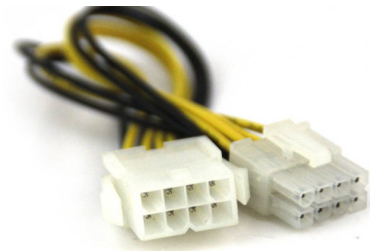

Kabl LC Power ADA-8PIN EPS 8pin Muski na 8pin
Zenski

Šifra: 118693
Kategorija proizvoda: Kablovi
Proizvođač: LC POWER

Cena: **249,00** rsd.

Specifikacija Proizvodjac LC Power Model ADA-8PIN Produžni kabl za napajanje procesora na matičnoj ploči.
Konektor A 8 pin | ženski Konektor B 8 pin | muški Dužina Kabla 0.15m