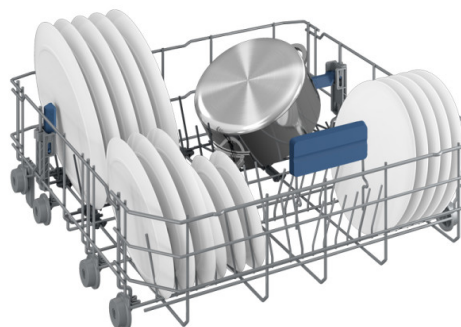

**BEKO BDIN25323 Ugradna mašina za pranje sudova**Šifra: 118341  
Kategorija proizvoda: Ugradne mašine za pranje sudova  
Proizvođač: BEKO**Cena: 45.824,00** rsd.

Fizičke karakteristike	Visina:	81.8cm
	Širina:	59.8cm
	Dubina:	55cm
Karakteristike	Tip:	Ugradna mašina za pranje sudova
	Konstrukcija:	Potpuno ugradna
	Energetska klasa:	D
Ostalo	Dodatne funkcije:	Hygiene Intense, SelfDry, TimeDelay, Program InnerClean®, Halfload - pola pranja, Digitalni ekran
	Podržane tehnologije:	WaterSafe, SteamGloss®
	Ostalo:	Odložen start (0-24h), Statično sušenje, Automatsko otvaranje vrata
Programi za pranje sudova	Programi:	Eco program 50°C, Intenzivni program 70°C, Mini program, Program Quick & Shine, Program za delikatne sudove 40°C
Reklamacioni period	Reklamacioni period:	24 meseca