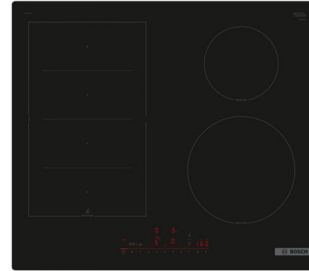

Ugradna indukciona ploča Bosch PIX61RHC1E

Šifra: 113132
Kategorija proizvoda: Ugradne ploče
Proizvođač: BOSCH

Cena: **65.584,00** rsd.

Garancija:	2 godine
Dubina:	52,2 cm
Širina:	59,2 cm
Boja:	Crna
Vrsta ploče za kuvanje:	Indukcijska
Visina ugradne ploče za kuvanje:	5,1 cm
Sigurnosni sistem:	- Digitalni dvostepeni indikator preostale toplote za svaku ploču za kuvanje: ukazuje na to koje su zone za kuvanje još uvek vruće ili tople - Sigurnosna brava koja štiti decu: sprečava nenamerno aktiviranje ploče za kuvanje - Pauza - privremeno zaključavanje trenutnih opcija: pauziranje procesa grejanja - Glavni prekidač - Sigurnosno isključivanje: iz bezbednosnih razloga, grejanje se zaustavlja nakon što istekne unapred podešeno vreme bez interakcije (prilagodljivo)
Površina za kuvanje:	4 zone za kuvanje: - Prednja leva: O 190, 230 mm, 2.2 kW (maksimalna snaga 3.7 kW) - Zadnja leva: O 190, 230 mm, 2.2 kW (maksimalna snaga 3.7 kW). - Zadnja desna: O 145 mm, 1.6 kW (maksimalna snaga 2.2 kW). - Prednja desna: O 210 mm, 2.5 kW (maksimalna snaga 3.7 kW)
Funkcije:	- Home Connect - PowerBoost funkcija za sve ploče za kuvanje: voda će brže provreti zahvaljujući 20% više energije nego na najvišem standardnom nivou - Zone za kuvanje automatski će se spojiti ili odvojiti na osnovu oblika i veličine posude za posuđe - Automatski prenos podešavanja: kada premeštate šerpu na drugu zonu za kuvanje, prenesite sva prethodna podešavanja na novu zonu pritiskom na dugme -