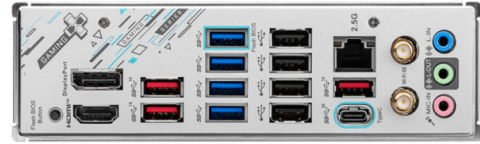

MSI X670E GAMING PLUS WIFI matična ploča

Šifra: 105159

Kategorija proizvoda: Matične ploče

Proizvođač: MSI

Cena: **33.840,00** rsd.

Audio	Broj kanala:	7.1
	Model:	Realtek ALC897 Codec
	Napomena:	High Definition
Fizičke karakteristike	Format:	ATX
	Dimenzije:	243.84mm x 304.8mm
	Fiksirajući otvori:	9
Memorija	Tip memorije:	DDR5
	Memorijski slotovi:	4
	Podržane memorije:	6.000MTs (O.C.), 7.200MTs (O.C.), 7.000MTs (O.C.), 6.800MTs (O.C.), 6.600MTs (O.C.), 6.400MTs (O.C.), 6.200MTs (O.C.), 4.800MTs, 7.600MTs (O.C.), 5.600MTs (O.C.), 5.800MTs (O.C.), 5.400MTs (O.C.), 7.400MTs (O.C.), 5.200MTs (O.C.), 5.000MTs (O.C.), 7.800+MTs (O.C.)
Mreža	Žična mreža (LAN):	2.5GBase-T (Gigabit)
	Model:	Realtek RTL8125BG
	Wi-Fi:	Da
Osnovne karakteristike	Procesorsko ležište (socket):	AMD AM5
	Čipset:	AMD X670
	Grafika:	Upotreba grafike iz procesora
Ostale karakteristike	Podržane tehnologije:	Core Boost, Audio Boost
Priključci na zadnjem panelu	DisplayPort priključci:	1x DisplayPort
	HDMI priključci:	1x HDMI
	Ukupno USB priključaka:	12
Reklamacioni period	Reklamacioni period:	36 meseci
Skladišni interfejs	SATA priključci (ukupno):	4
	SATA priključci:	SATA III 6Gbps
	Ostali skladišni interfejs:	4x M.2
Slotovi	PCI Express x16 slot:	3x PCI Express x16
	PCI Express x1 slot:	1x PCI Express