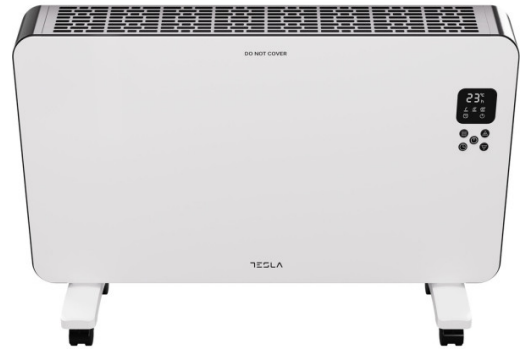

Grejalica TESLA PC311WBD  
panelnadisplej2000W48x70x22bela' (  
'PC311WBD' )

Šifra: 100510  
Kategorija proizvoda: Grejalice  
Proizvođač: TESLA

Cena: **6.962,00** rsd.

Dubina cm:	22 cm
Zaštita od pregrevanja :	Da
Podesivi termostat:	Ne
Širina cm:	70 cm
Sa točkićima:	Da
Mogućnost kačenja na zid i stajanja na stopicama:	Ne
Tajmer:	Ne
Led displej:	Ne
Visina cm:	48 cm
Klasa grejanja:	-
Tip grejnog tela:	Grejalice
Snaga grejnog tela:	2000W
Smart:	Ne
Garancija:	2G
Aluminijumski grejni element:	Da