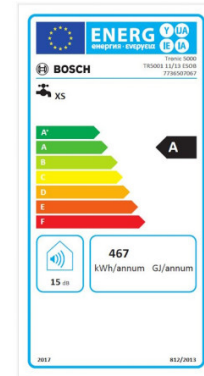

Bojler BOSCH TR5001-11-13ESOB protočniWiFi
readyslim 11cmbela' ('7736507067')

Šifra: 100162
Kategorija proizvoda: Bojleri
Proizvođač: BOSCH

Cena: **37.804,00** rsd.

Tip bojlera:	Protočni
Snaga:	1113kW
Dodatno:	Točkić i simboli različitih temperatura.Simbol pranja ruku (35°C) .Simbol pranja sudova (48 °C) .Maksimalna tempratura 60 °C .Trepćući indikator grešaka. CLICKFIX plus® .IP25.EWI DNA.
Energetski razred:	A
Garancija:	2 godine
Dubina:	43,5 cm
Širina:	23.6 cm
Boja:	Bela
Zapremina bojlera:	/ l
Način montaže:	Protočni
Materijal kazana:	/
Visina bojlera:	10.6 cm
Težina netobruo:	3,4 kg
Karakteristike:	- Ugrađene maksimalne snage: 2 - Tip zaštite: IP 25 - Kapacitet od 12oC do 38oC (l/min) (bez ograničenog protoka): 6,5 / 7,6 - Kapacitet od 12oC do 38oC (l/min) (sa ograničenim protokom): 5,0 - Maksimalna temperatura vode (oC): 57 - Minimalni protok za pokretanje uređaja (l/min): 2,5 - Minimalni pritisak za pokretanje uređaja (bar): 0,4 - Minimalna dozvoljena temperatura ulazne vode (oC): 12 - Preporučeni presek kabla (mm2): 1,5 / 2,5 - Osigurač (A): 20 - Voltaža (V) / Frekvencija (Hz): 400 / 50 - Broj grejača: 3 - Tip električnog priključka: fiksna veza - Okretno dugme za podešavanje režima: Da